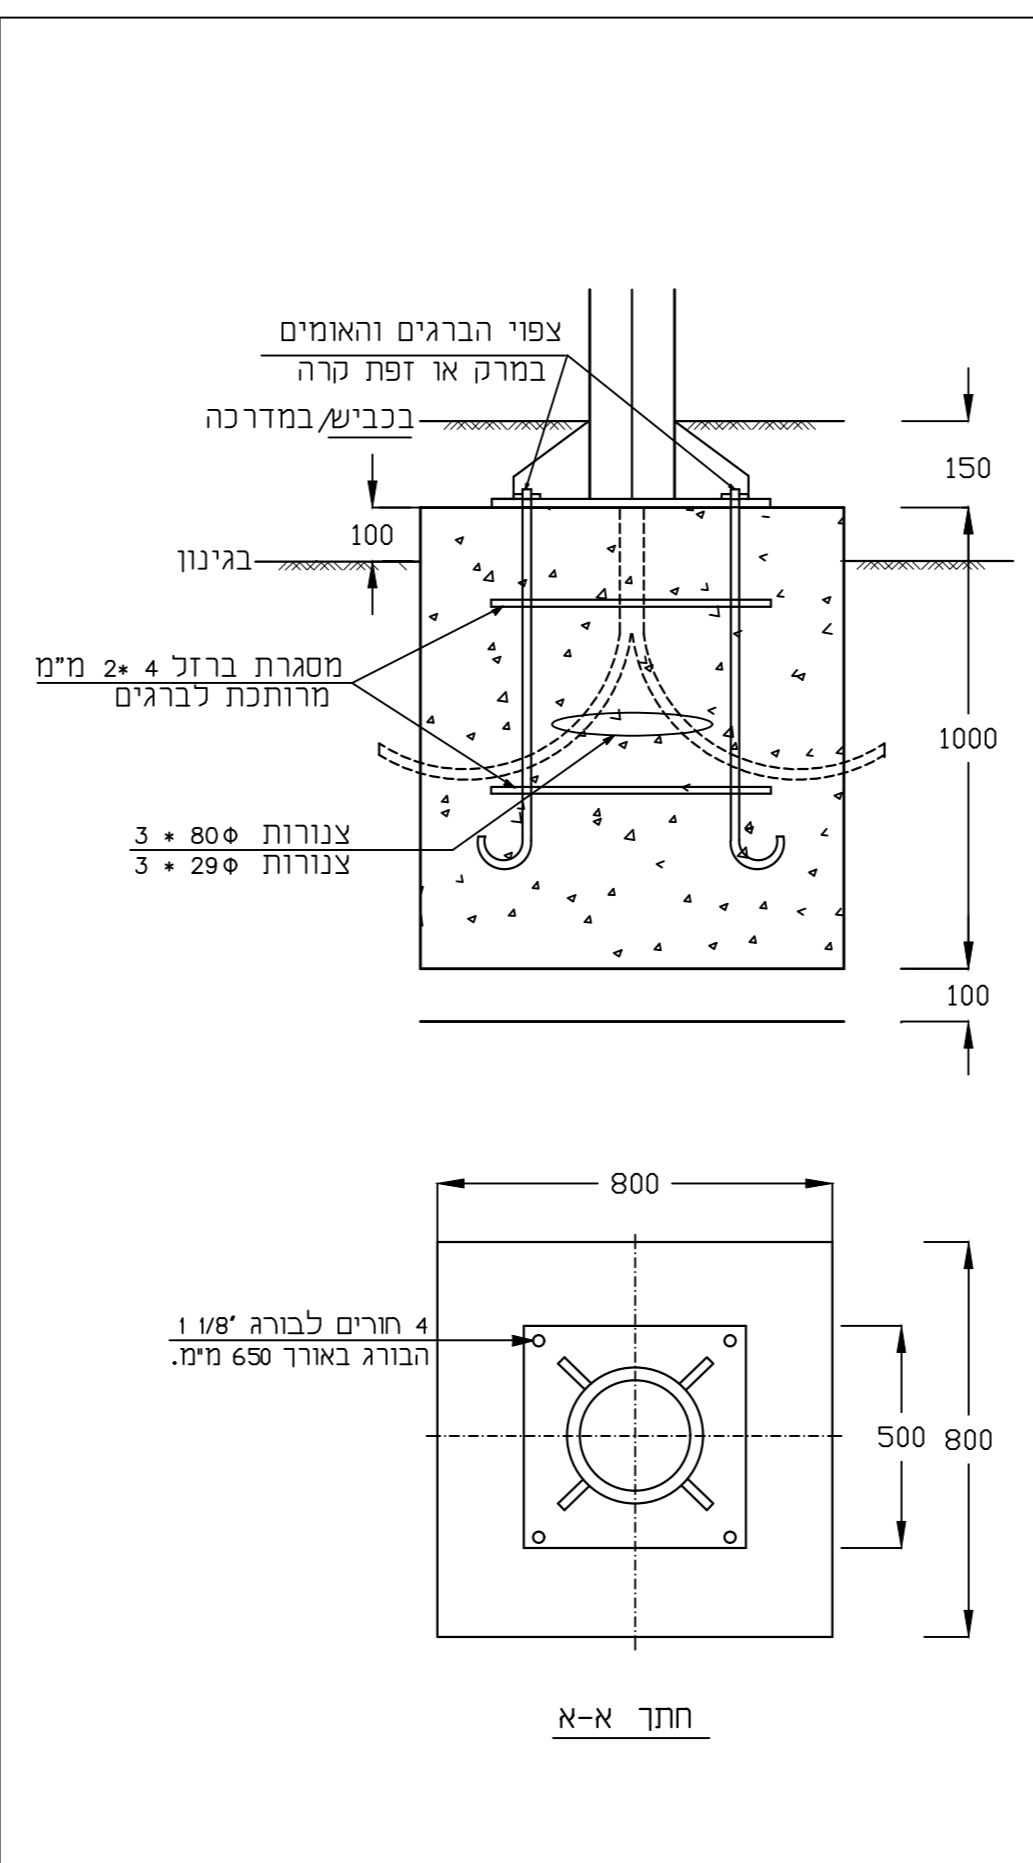

בסיס לעמוד 8 מ'

Advertisement for INTEC LIGHTING featuring a QR code, technical specifications, and a list of products.