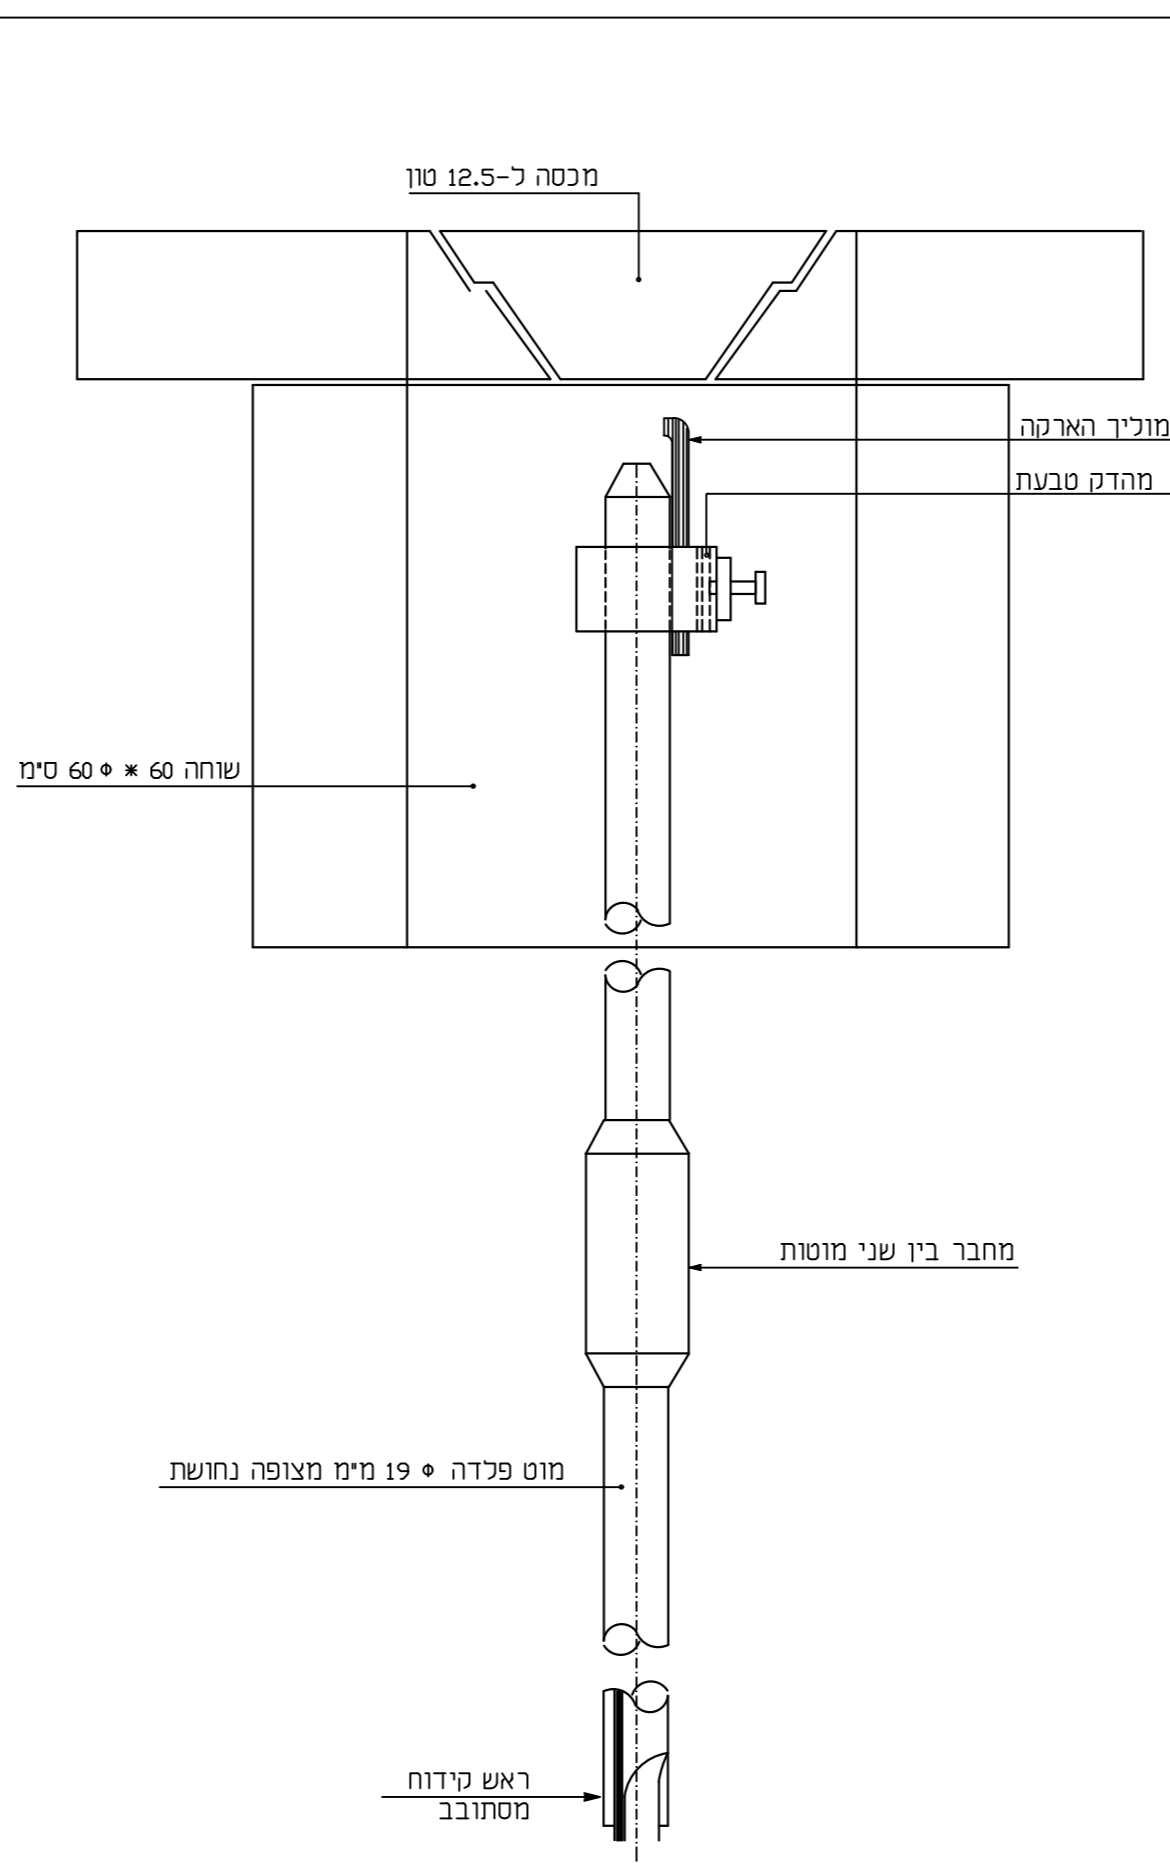

פרט אלמנטודת הארקה

מונדי הארקה מתנשט. גגיו ואזור בחנת 25 *