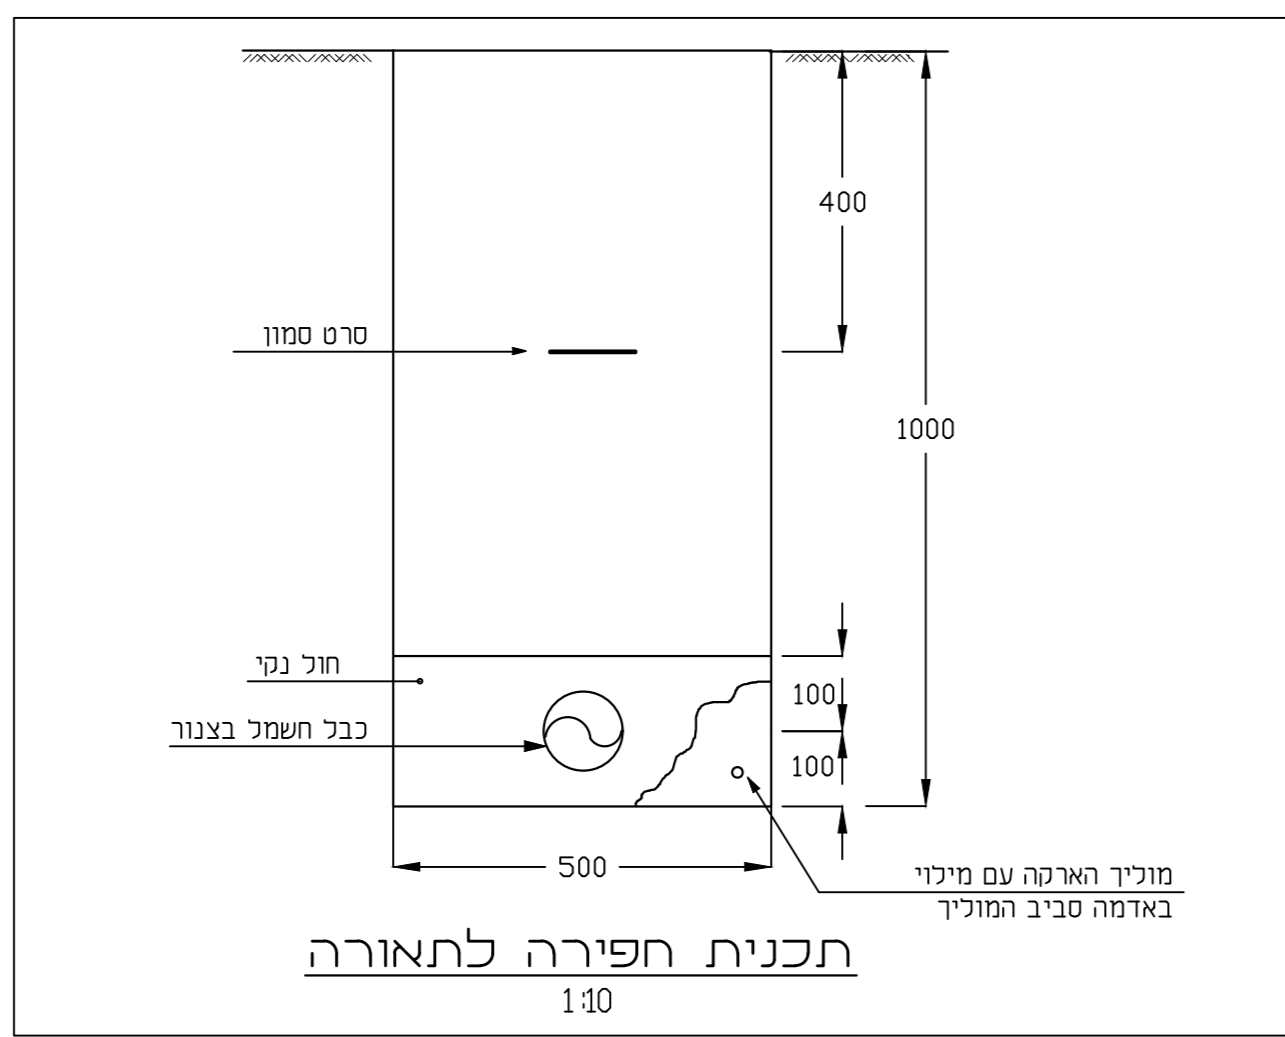

שוחת כבלים מרווחת
השוחת אורן חודרת כבלים ומתנב רבב כבד
הצנורות יבטו 30 ס"מ מעל קרקעית התא

מונדי הארקה מתנשט. גגיו ואזור בחנת 25 *

Advertisement for INTEC LIGHTING featuring a QR code, technical specifications, and a list of products.

Advertisement for INTEC LIGHTING featuring a QR code, technical specifications, and a list of products.

אופן חיבור מוליך הארקה לעמודי תאורה

Table with technical specifications and contact information for INTEC LIGHTING.