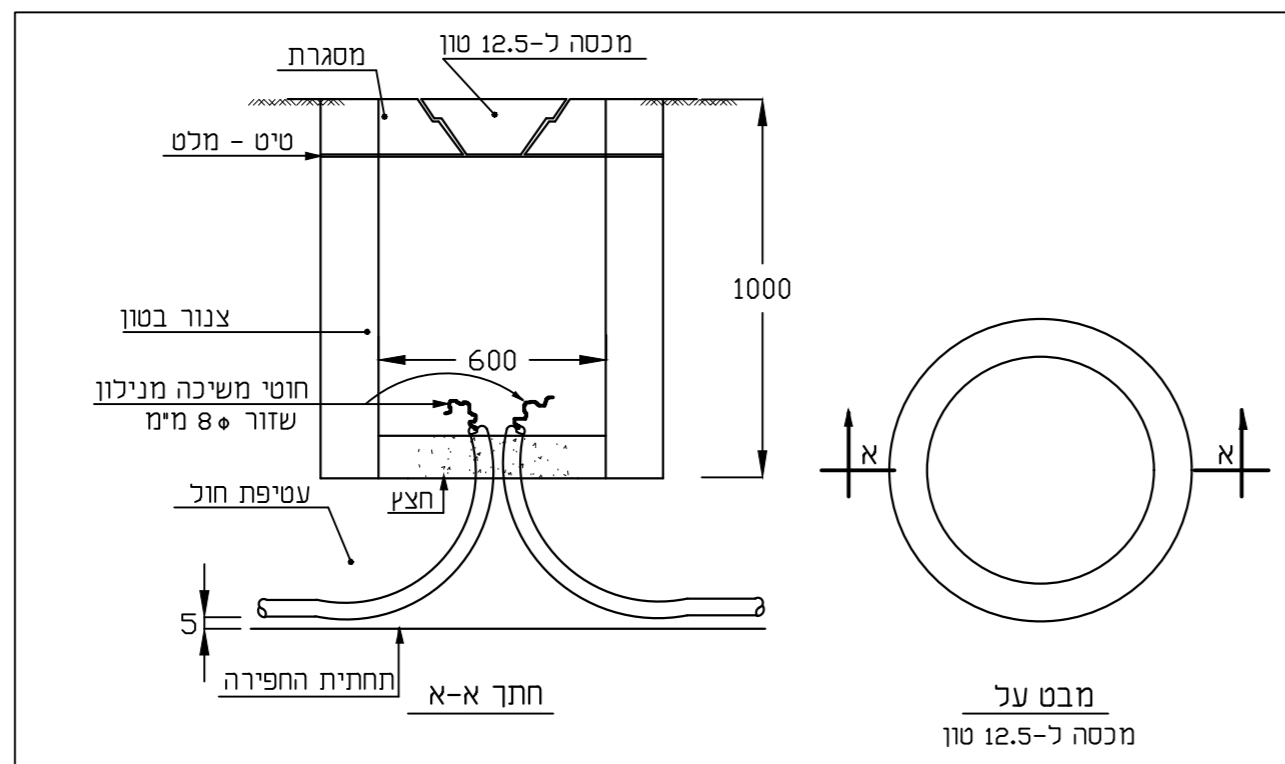

תכנית חפירה לתאורה

מבט על מכסה ל-12.5 ס"מ

שוחת כבלים מרווחת
השוחת אורן חודרת כבלים ומתנב רבב כבד
הצנורות יבטו 30 ס"מ מעל קרקעית התא