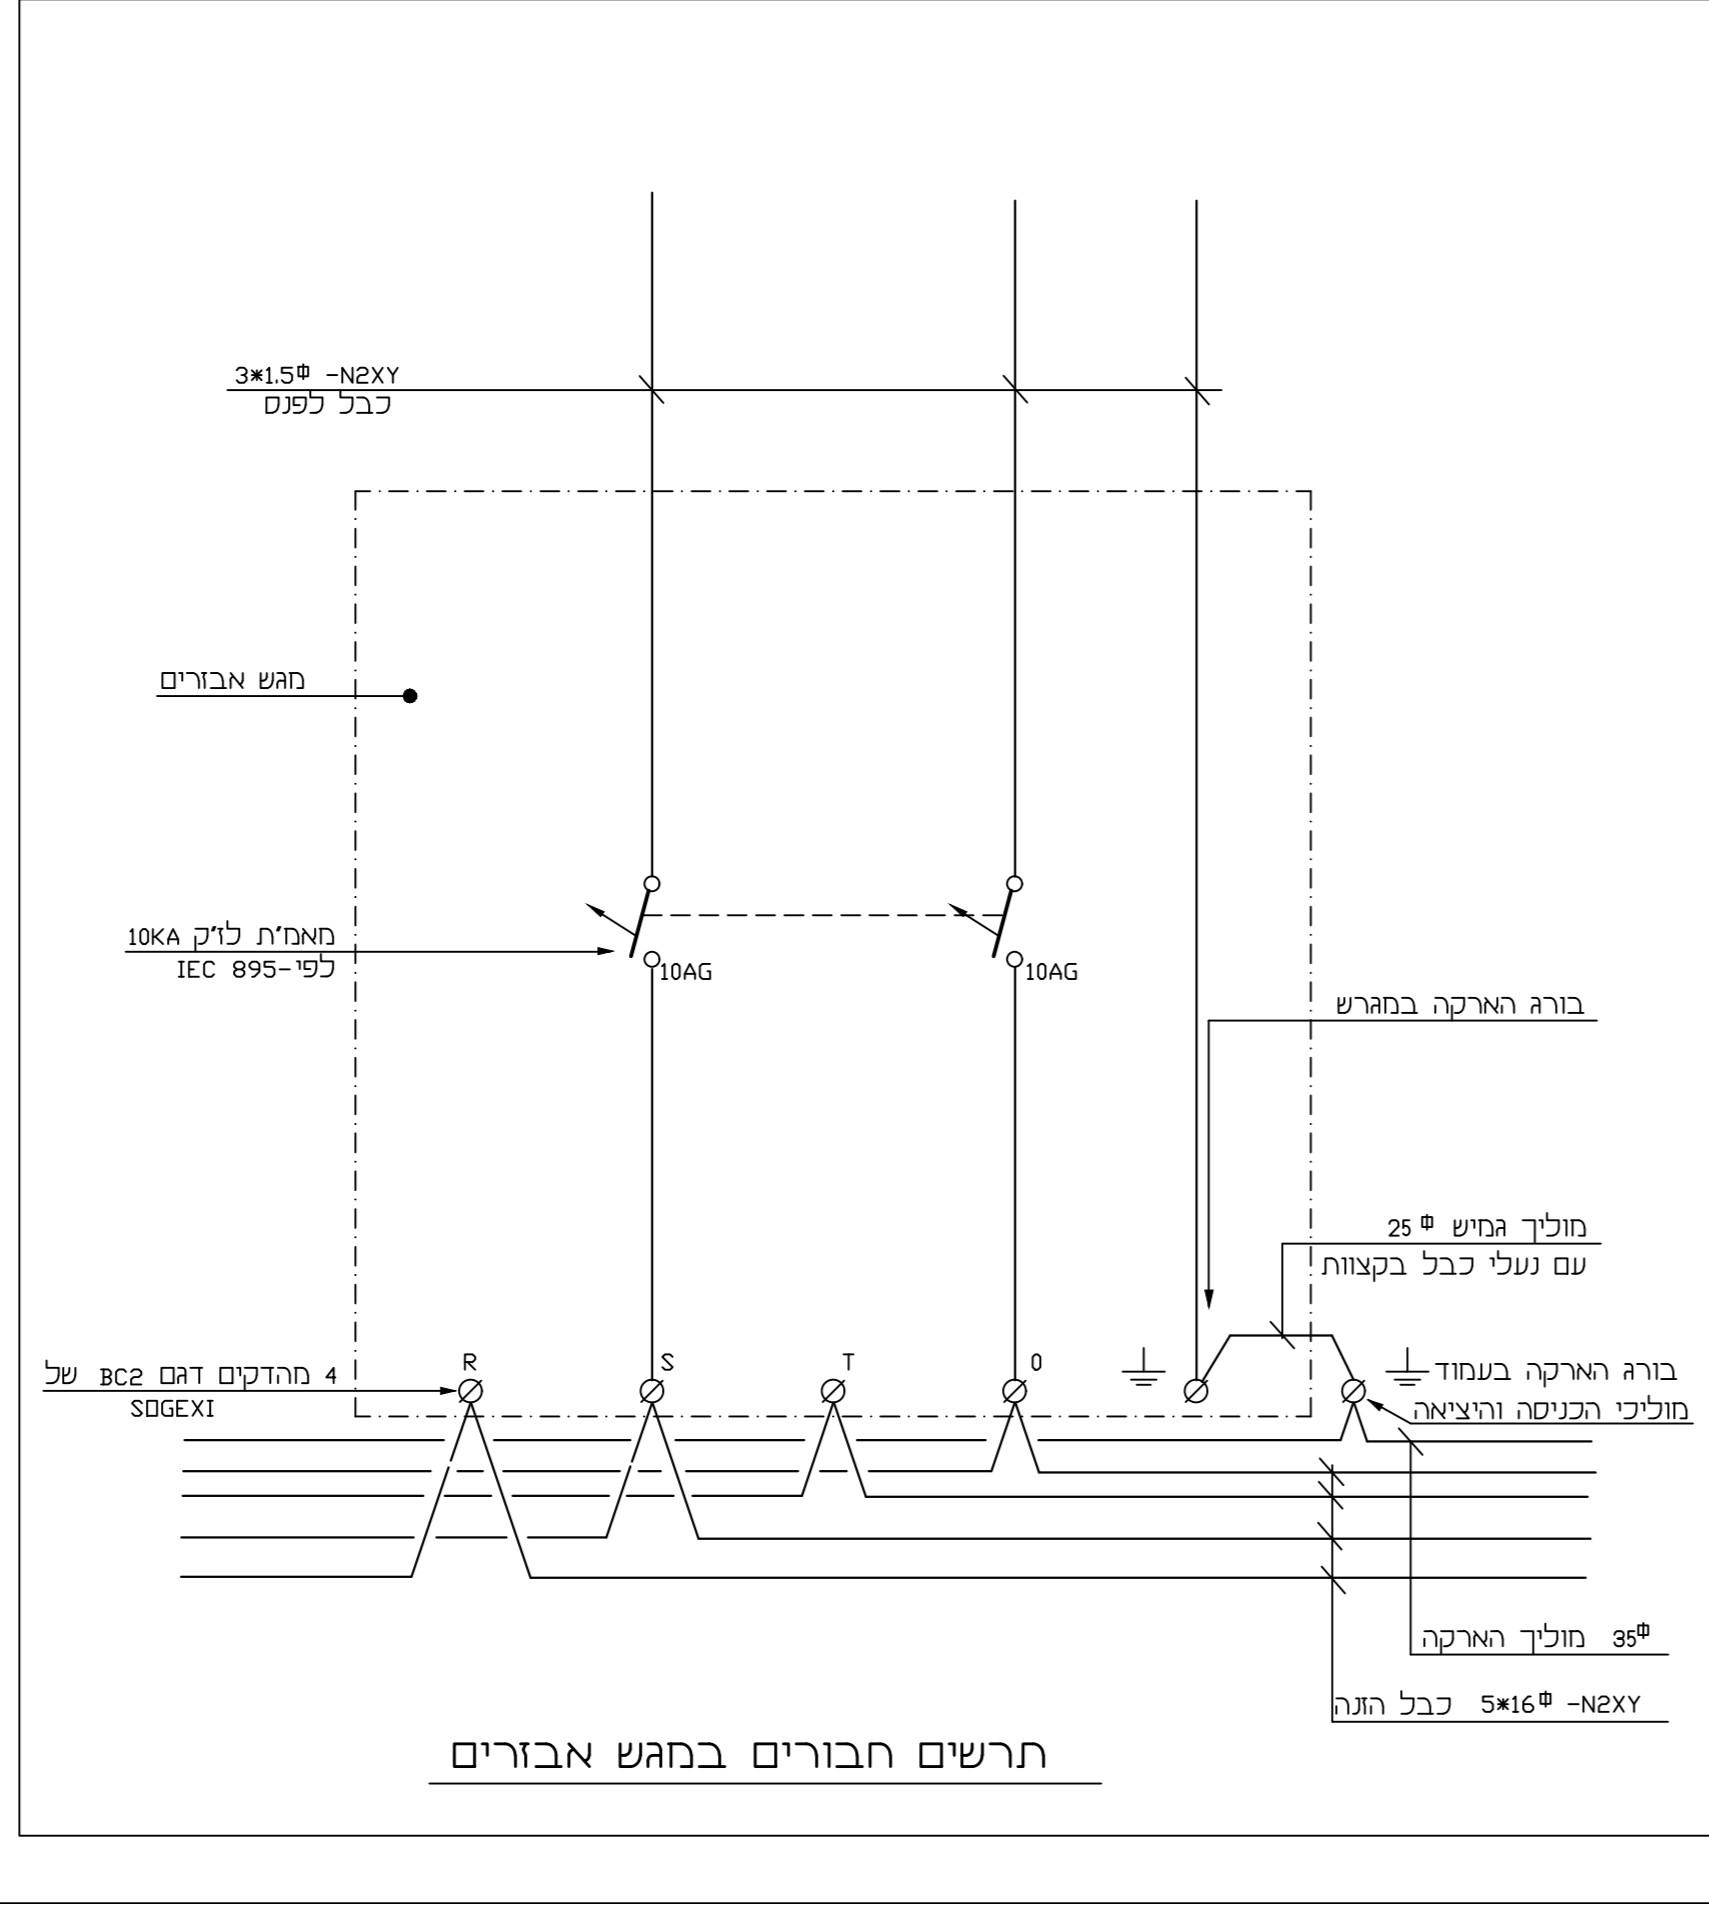

תרשים חורים במחש אבורים

Advertisement for INTEC LIGHTING featuring a QR code, technical specifications, and a list of products.