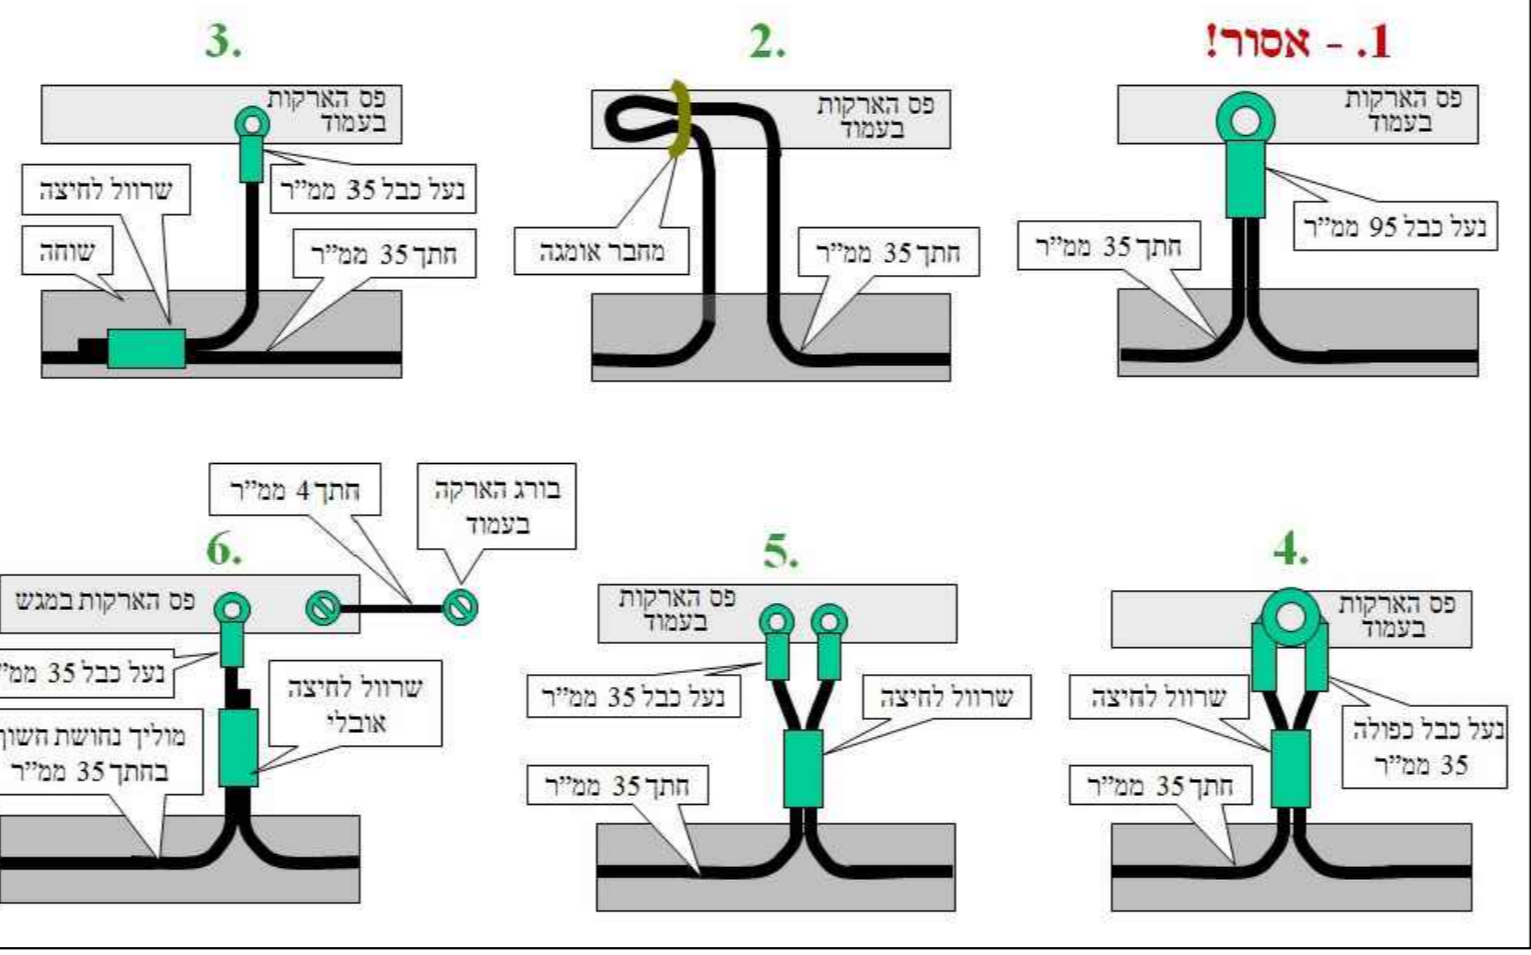

אופן חיבור מוליך הארקה לעמודי תאורה

Table with technical specifications and contact information for INTEC LIGHTING.