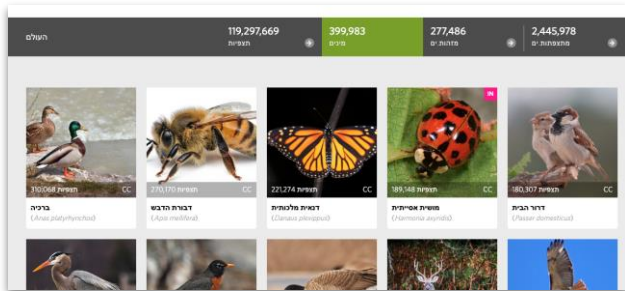

איך מזהים תצפיות באפליקציה?

אפליקציה

נראה זהה באייפון ובאנדרואיד.

איך סוקרים תצפיות במערכת?

אתר

- ניתן לסקור מליוני תצפיות מהעולם כולו או ממדינה נבחרת, כמו ישראל.

- בסרגל העליון לחצו על 'גלו את העולם'.

- בסרגל שנפתח מופיעים כפתורים:

מספר התצפיות שדווחו עד כה, מספר המינים שדווחו,

מספר האנשים שהשתתפו בזיהוי תצפיות, מספר

המדווחים השונים וכן רשימת התצפיות האחרונות שדווחו.

- לחיצה על כל תצפית תוביל למידע מפורט.

איך סוקרים תצפיות במערכת?

אתר

דירוג	השתתפות	דירוג
1	ariel-shamir	33,736
2	roni	32,125
3	yanmyboy2059	8,316
4	ariehold	6,884
5	banksiacoccinea	5,663

ניתן לשנות תצוגת מפה לתצוגת רשת או רשימה .

במפה ניתן לשנות את מרחק התצוגה (לחיצה על +/-). ככל שנתמקד נראה שינוי בצפיפות התצפיות ובסימון שלהן. ניתן להתמקד במיקום הנוכחי ולהגדיל תצוגה .

בכפתור המינים תפתח רשימה של מינים שהוגדרו בשורת הסינון וסה"כ התצפיות בהם.

בכפתור המזהים תפתח רשימה של אנשים שסייעו בזיהוי, מדורגים לפי מספר הזיהויים שהשתתפו בהם.

כך לגבי המדווחים שידורגו לפי מספר התצפיות שדווחו . לחיצה על שמות האנשים תוביל למידע עליהם ולאפשרות יצירת קשר.