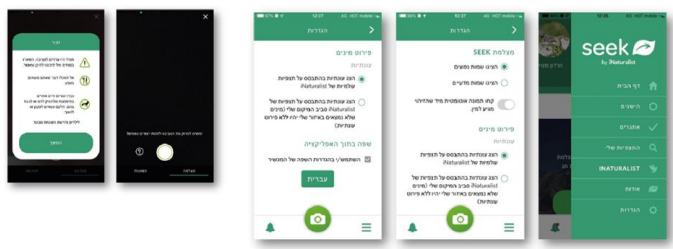

קריאה נוספת >

Project Journal

סטטיסטיקות

סקירה כללית	597	272	255	114
	תצפיות	מינים	מזהים	תמצתים

תצפיות אחרונות

World map showing various City Nature Challenge 2019 locations: North East Finland, London, Padova, Hoboken, Athens, Greece, Tel Aviv Jaffa Israel, Macau, Penang Island, Rio Branco, Niterói, Cape Town, and others.

אפליקציית Seek

- לא ניתן לשתף/להעלות תצפיות למערכת דרכה
- לא נדרשת הרשמה
- מתאימה לתרגול, לימוד ומשחק
- אתגר חדש כל חודש
- משולב רכיב AI לזיהוי מינים כאשר
- מצלמים באמצעות האפליקציה

iNaturalistil הסניף הישראלי