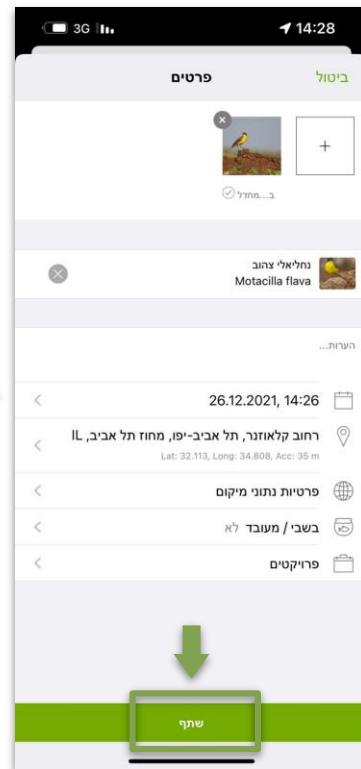

הצטרפו לקהילת חובבי הטבע הגדולה בעולם!

דוא"ל

שם משתמש

סיסמה

אישור סיסמה

- כן, אשרו את התמונות, הקולות והתצפיות שלי על מנת שחוקרות וחוקרים יוכלו להשתמש בנתונים **מידע נוסף** שלי (מומלץ)
- iNaturalist-אני נותנת את הסכמתי לאפשר ל לשמור ולעבד מידע אישי מוגבל אודותיי על מנת **מידע נוסף** לנהל את החשבוני
- אני נותנת את הסכמתי להעברת מידע אישי שלי **מידע נוסף** לארצות הברית
- אני מסכימה לתבני השימוש ולמדיניות הפרטיות. **מידע נוסף** על כללי הקהילה

הרשמה

[כבר יש לך חשבון? כניסה לחשבון](#)

■ הרשמה דרך האתר או האפליקציה.

■ אתר [: https://israel.inaturalist.org/signup](https://israel.inaturalist.org/signup)

■ אפליקציה:

איך מדווחים תצפיות למערכת?

אייפון

איך מדווחים תצפיות למערכת?

אנדרואיד

<https://israel.inaturalist.org/home>

אתר (Web)

The screenshot shows the iNaturalist website home page. At the top, there is a search bar and navigation links. Below the search bar, there are statistics: 105,689,508 observations, 384,883 species, 258,256 users, and 2,253,992 projects. The main content area features a map of Israel with a heatmap overlay showing observation density. On the right side, there are several featured observations with images and brief descriptions.

The screenshot shows the iNaturalist website home page with a grid of featured observations. The grid contains 12 items, each with a small image and a title. The items are arranged in two columns and six rows. The titles include: 'ראי ידוע', 'שולץ סבובי', 'אופוס ודו-יני', 'חיות הרורה', 'בוקה', 'דבצת רדצה', 'רגות סלמית', 'פחית אפית', 'זור הבית', 'אורח חור אפריקאי', 'אבן סתה חולה', 'אית נקי', 'ענב אפירינג', and 'איל פודו-לנגונו'.