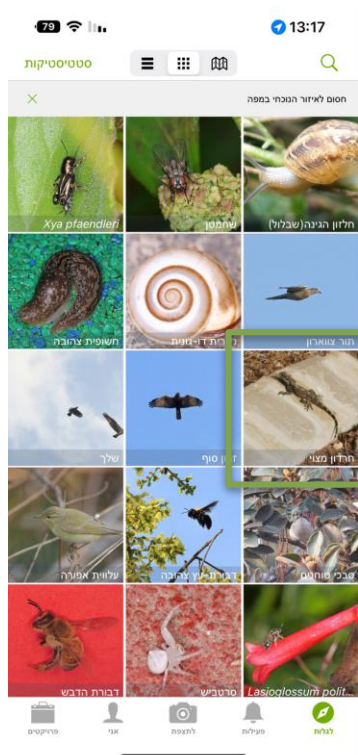

איך מזהים תצפיות באפליקציה?

אפליקציה

נראה זהה באייפון ובאנדרואיד.