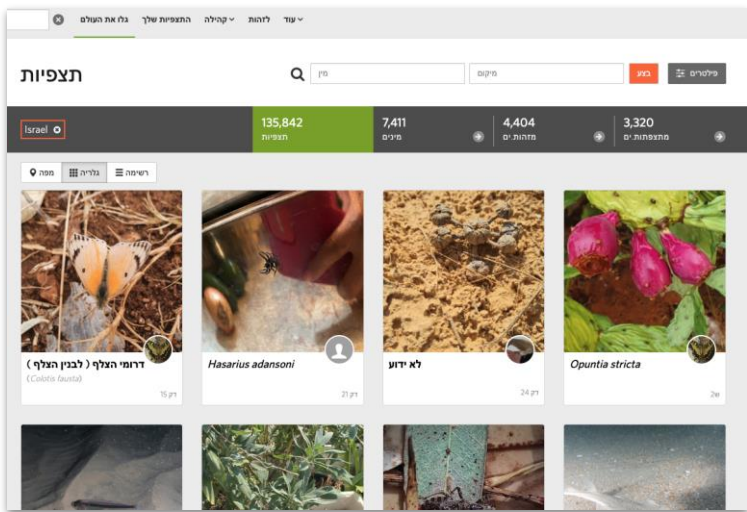

■ לחיצה על התמונה תפתח מידע נוסף על התצפית: שם המדווח, מיקום התצפית במפה, תאריך, תמונה, הזיהוי שנתן המדווח .

איך מזהים תצפיות במערכת?

אתר

אפשר להוסיף זיהוי, הערה, להציע זיהוי חדש (ID) או להסכים עם הזיהוי הקיים.

The screenshot displays the iNaturalist website interface. On the left, the species page for "דרומי הצלף (לבנין הצלף)" (*Colotis fausta*) is visible, featuring a photograph of the butterfly. On the right, the user interface for adding an observation is shown, including a map of the region, user profile information for "naturalist57169", and a form for adding a new observation with a search bar and text input field.

איך מזהים תצפיות באפליקציה?

אפליקציה

נראה זהה באייפון ובאנדרואיד.

איך סוקרים תצפיות במערכת?

אתר

- ניתן לסקור מליוני תצפיות מהעולם כולו או ממדינה נבחרת, כמו ישראל.

- בסרגל העליון לחצו על 'גלו את העולם'.

- בסרגל שנפתח מופיעים כפתורים:

מספר התצפיות שדווחו עד כה, מספר המינים שדווחו,

מספר האנשים שהשתתפו בזיהוי תצפיות, מספר

המדווחים השונים וכן רשימת התצפיות האחרונות שדווחו.

- לחיצה על כל תצפית תוביל למידע מפורט.

איך סוקרים תצפיות במערכת?

אתר