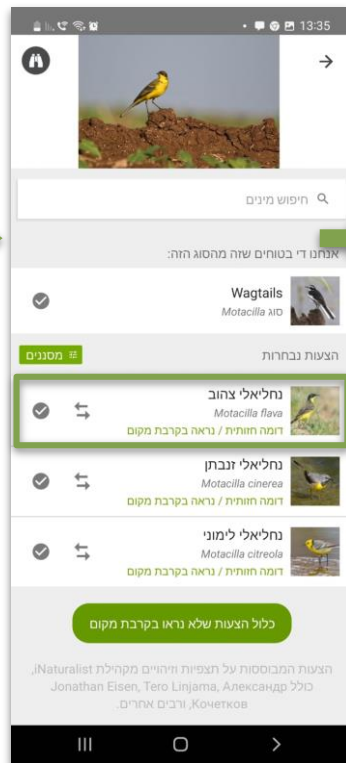

הצטרפו לקהילת חובבי הטבע הגדולה בעולם!

דוא"ל

שם משתמש

סיסמה

אישור סיסמה

- כן, אשרו את התמונות, הקולות והתצפיות שלי על מנת שחוקרות וחוקרים יוכלו להשתמש בנתונים **מידע נוסף** שלי (מומלץ)
- iNaturalist-אני נותנת את הסכמתי לאפשר ל לשמור ולעבד מידע אישי מוגבל אודותיי על מנת **מידע נוסף** לנהל את החשבוני
- אני נותנת את הסכמתי להעברת מידע אישי שלי **מידע נוסף** לארצות הברית
- אני מסכימה לתבני השימוש ולמדיניות הפרטיות. **מידע נוסף** על כללי הקהילה

הרשמה

[כבר יש לך חשבון? כניסה לחשבון](#)

■ הרשמה דרך האתר או האפליקציה.

■ אתר [: https://israel.inaturalist.org/signup](https://israel.inaturalist.org/signup)

■ אפליקציה:

איך מדווחים תצפיות למערכת?

אייפון

איך מדווחים תצפיות למערכת?

אנדרואיד

<https://israel.inaturalist.org/home>

אתר (Web)

The screenshot shows the iNaturalist website home page. At the top, there is a search bar and navigation links. Below the search bar, there are statistics: 105,689,508 observations, 384,883 species, 258,256 users, and 2,253,992 projects. The main content area features a map of Israel with a heatmap overlay showing observation density. On the right side, there are several featured observations with images and brief descriptions.

The screenshot shows the iNaturalist website home page with a grid of featured observations. The grid contains 12 items, each with a small image and a title. The items are arranged in two columns and six rows. The titles include: 'ראי ידוע', 'שולץ סבובי', 'אופוס ודו-יני', 'חיות הרורה', 'בוקה', 'דבצת רדצה', 'רגות סלמית', 'פחית אפית', 'זור הבית', 'אורח חור אפריקאי', 'אבן סתה חולה', 'אית נקי', 'ענב אפירינג', and 'איל פודו-לנגונו'.