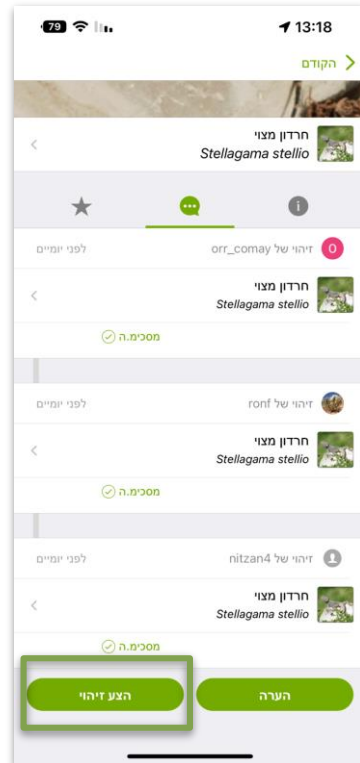

עוד לזהות קהילה התצפיות שלך גלו את העולם

■ המעוניינים לסייע בזיהוי תצפיות -לחצו על ילזהותי בסרגל העליון . אפשר לסנן את התצפיות לפי מינים, מקום או פילטרים נוספים .

■ לתצפית שדורשת זיהוי יש התראה בצהוב. לאחר הזיהוי, ההתראה הופכת לנסקר בתכלת .

■ לחיצה על התמונה תפתח מידע נוסף על התצפית: שם המדווח, מיקום התצפית במפה, תאריך, תמונה, הזיהוי שנתן המדווח .

איך מזהים תצפיות במערכת?

אתר

אפשר להוסיף זיהוי, הערה, להציע זיהוי חדש (ID) או להסכים עם הזיהוי הקיים.

The screenshot displays the iNaturalist website interface. On the left, the species page for "דרומי הצלף (לבנין הצלף)" (*Colotis fausta*) is visible, featuring a photograph of the butterfly. On the right, the user interface for adding an observation is shown, including a map of the region, user profile information for "naturalist57169", and a form for adding a new observation with a search bar and text input field.

איך מזהים תצפיות באפליקציה?

אפליקציה

נראה זהה באייפון ובאנדרואיד.

איך סוקרים תצפיות במערכת?

אתר

- ניתן לסקור מליוני תצפיות מהעולם כולו או ממדינה נבחרת, כמו ישראל.

- בסרגל העליון לחצו על 'גלו את העולם'.

- בסרגל שנפתח מופיעים כפתורים: