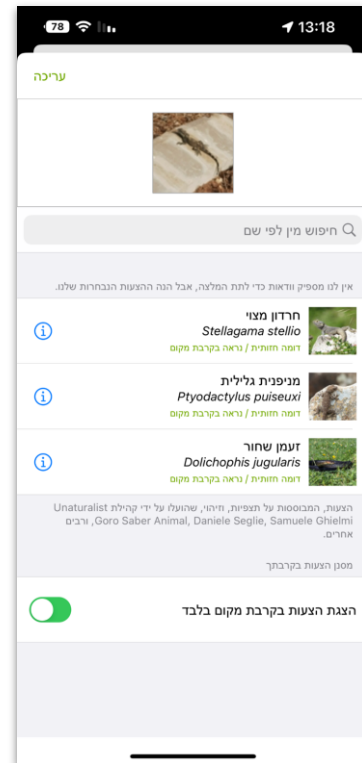

איך מזהים תצפיות באפליקציה?

אפליקציה

נראה זהה באייפון ובאנדרואיד.