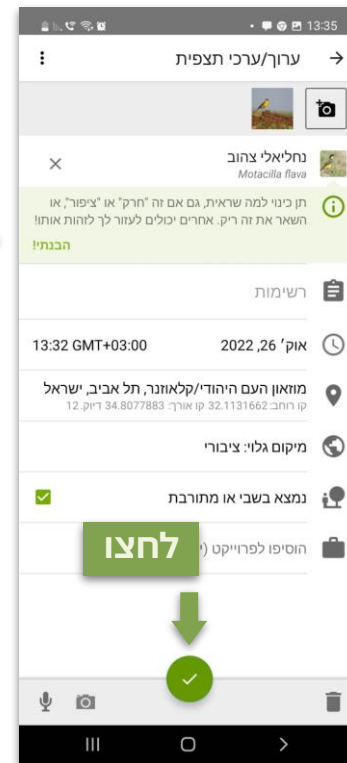

הצטרפו לקהילת חובבי הטבע הגדולה בעולם!

דוא"ל

שם משתמש

סיסמה

אישור סיסמה

- כן, אשרו את התמונות, הקולות והתצפיות שלי על מנת שחוקרות וחוקרים יוכלו להשתמש בנתונים **מידע נוסף** שלי (מומלץ)
- iNaturalist-אני נותנת את הסכמתי לאפשר ל לשמור ולעבד מידע אישי מוגבל אודותיי על מנת **מידע נוסף** לנהל את החשבוני
- אני נותנת את הסכמתי להעברת מידע אישי שלי **מידע נוסף** לארצות הברית
- אני מסכימה לתבני השימוש ולמדיניות הפרטיות. **מידע נוסף** על כללי הקהילה

הרשמה

[כבר יש לך חשבון? כניסה לחשבון](#)

■ הרשמה דרך האתר או האפליקציה.

■ אתר [: https://israel.inaturalist.org/signup](https://israel.inaturalist.org/signup)

■ אפליקציה:

איך מדווחים תצפיות למערכת?

אייפון

איך מדווחים תצפיות למערכת?

אנדרואיד

<https://israel.inaturalist.org/home>

אתר (Web)

The screenshot shows the iNaturalist website home page. At the top, there is a search bar and navigation links. Below the search bar, there are statistics: 105,689,508 observations, 384,883 species, 258,256 users, and 2,253,992 projects. The main content area features a map of Israel with a heatmap overlay showing observation density. On the right side, there are several featured observations with images and brief descriptions.

The screenshot shows the iNaturalist website home page with a grid of featured observations. The grid contains 12 items, each with a small image and a title. The items are arranged in two columns and six rows. The titles include: 'ראי ידוע', 'שולץ סבובי', 'אופוס ודו-יני', 'חיות הרורה', 'בוקה', 'דבצת רדצה', 'רגות סלמית', 'פחית אפית', 'זור הבית', 'אורח חור אפריקאי', 'אבן סתה חולה', 'אית נקי', 'ענב אפירינג', and 'איל פודו-לנגונו'.