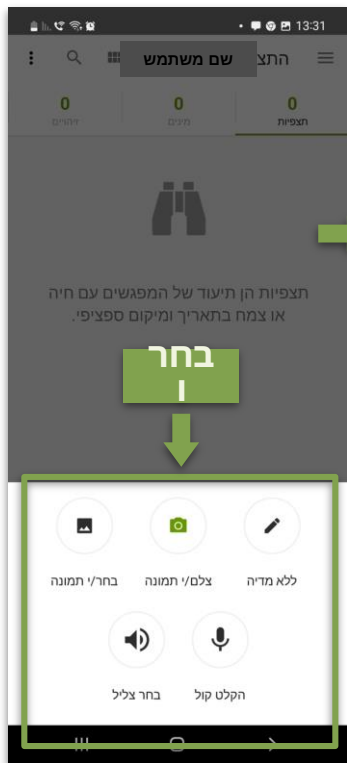

הצטרפו לקהילת חובבי הטבע הגדולה בעולם!

דוא"ל

שם משתמש

סיסמה

אישור סיסמה

- כן, אשרו את התמונות, הקולות והתצפיות שלי על מנת שחוקרות וחוקרים יוכלו להשתמש בנתונים **מידע נוסף** שלי (מומלץ)
- iNaturalist-אני נותנת את הסכמתי לאפשר ל לשמור ולעבד מידע אישי מוגבל אודותיי על מנת **מידע נוסף** לנהל את החשבוני
- אני נותנת את הסכמתי להעברת מידע אישי שלי **מידע נוסף** לארצות הברית
- אני מסכימה לתבני השימוש ולמדיניות הפרטיות. **מידע נוסף** על כללי הקהילה

הרשמה

[כבר יש לך חשבון? כניסה לחשבון](#)

■ הרשמה דרך האתר או האפליקציה.

■ אתר [: https://israel.inaturalist.org/signup](https://israel.inaturalist.org/signup)

■ אפליקציה:

איך מדווחים תצפיות למערכת?

אייפון

איך מדווחים תצפיות למערכת?

אנדרואיד

<https://israel.inaturalist.org/home>

אתר (Web)

The screenshot shows the iNaturalist website home page. At the top, there is a search bar and navigation links. Below the search bar, there are statistics: 105,689,508 observations, 384,883 species, 258,256 users, and 2,253,992 projects. The main content area features a map of Israel with a heatmap overlay showing observation density. On the right side, there are several featured observations with images and brief descriptions.

The screenshot shows the iNaturalist website home page with a grid of featured observations. The grid contains 12 items, each with a small image and a title. The items are arranged in two columns and six rows. The titles include: 'ראי ידוע', 'שולץ סבובי', 'אופוס ודו-יני', 'חיות הרורה', 'בוקה', 'דבצת רדצה', 'רגות סלמית', 'פחית אפית', 'זור הבית', 'אורח חור אפריקאי', 'אבן סתה חולה', 'אית נקי', 'ענב אפירינג', and 'איל פודו-לנגונו'.