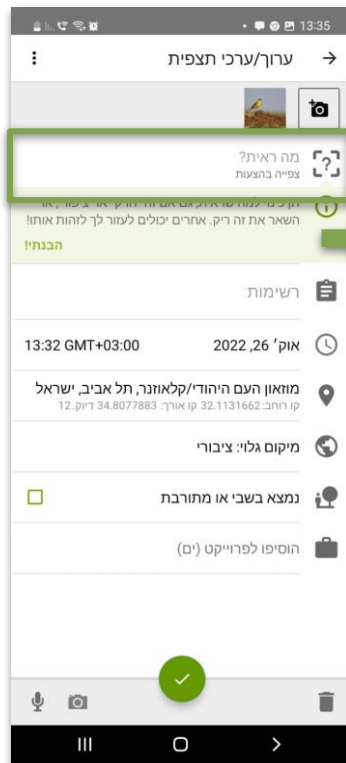

הצטרפו לקהילת חובבי הטבע הגדולה בעולם!

דוא"ל

שם משתמש

סיסמה

אישור סיסמה

- כן, אשרו את התמונות, הקולות והתצפיות שלי על מנת שחוקרות וחוקרים יוכלו להשתמש בנתונים **מידע נוסף** שלי (מומלץ)
- iNaturalist-אני נותנת את הסכמתי לאפשר ל לשמור ולעבד מידע אישי מוגבל אודותיי על מנת **מידע נוסף** לנהל את החשבוני
- אני נותנת את הסכמתי להעברת מידע אישי שלי **מידע נוסף** לארצות הברית
- אני מסכימה לתבני השימוש ולמדיניות הפרטיות. **מידע נוסף** על כללי הקהילה

הרשמה

[כבר יש לך חשבון? כניסה לחשבון](#)

■ הרשמה דרך האתר או האפליקציה.

■ אתר [: https://israel.inaturalist.org/signup](https://israel.inaturalist.org/signup)

■ אפליקציה:

איך מדווחים תצפיות למערכת?

אייפון

איך מדווחים תצפיות למערכת?

אנדרואיד

<https://israel.inaturalist.org/home>

אתר (Web)

The screenshot shows the iNaturalist website home page. At the top, there is a search bar and navigation links. Below the search bar, there are statistics: 105,689,508 observations, 384,883 species, 258,256 users, and 2,253,992 projects. The main content area features a map of Israel with a heatmap overlay showing observation density. On the right side, there are several featured observations with images and brief descriptions.

The screenshot shows the iNaturalist website home page with a grid of featured observations. The grid contains 12 items, each with a small image and a title. The items are arranged in two columns and six rows. The titles include: 'ראי ידוע', 'שולץ סבובי', 'אופוס ודו-יני', 'חיות הרורה', 'בוקה', 'דבצת רדצה', 'רגות סלמית', 'פחית אפית', 'זור הבית', 'אורח חור אפריקאי', 'אבן סתה חולה', 'אית נקי', 'ענב אפירינג', and 'איל פודו-לנגונו'.