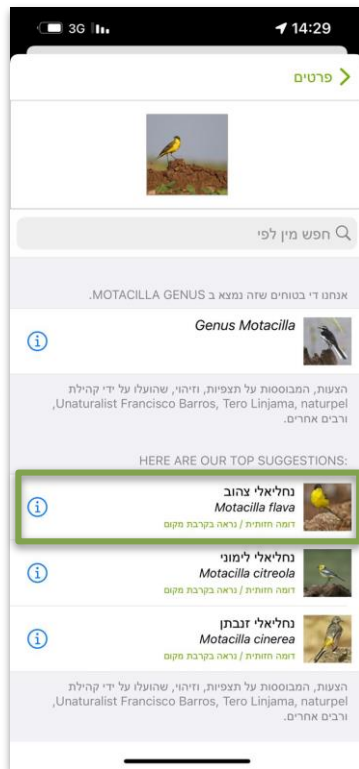

הצטרפו לקהילת חובבי הטבע הגדולה בעולם!

דוא"ל

שם משתמש

סיסמה

אישור סיסמה

- כן, אשרו את התמונות, הקולות והתצפיות שלי על מנת שחוקרות וחוקרים יוכלו להשתמש בנתונים **מידע נוסף** שלי (מומלץ)
- iNaturalist-אני נותנת את הסכמתי לאפשר ל לשמור ולעבד מידע אישי מוגבל אודותיי על מנת **מידע נוסף** לנהל את החשבוני
- אני נותנת את הסכמתי להעברת מידע אישי שלי **מידע נוסף** לארצות הברית
- אני מסכימה לתבני השימוש ולמדיניות הפרטיות. **מידע נוסף** על כללי הקהילה

הרשמה

[כבר יש לך חשבון? כניסה לחשבון](#)

■ הרשמה דרך האתר או האפליקציה.

■ אתר [: https://israel.inaturalist.org/signup](https://israel.inaturalist.org/signup)

■ אפליקציה:

איך מדווחים תצפיות למערכת?

אייפון

איך מדווחים תצפיות למערכת?

אנדרואיד

<https://israel.inaturalist.org/home>

אתר (Web)

The screenshot shows the iNaturalist website home page. At the top, there is a search bar and navigation links. Below the search bar, there are statistics: 105,689,508 observations, 384,883 species, 258,256 users, and 2,253,992 projects. The main content area features a map of Israel with a heatmap overlay showing observation density. On the right side, there are several featured observations with images and brief descriptions.

The screenshot shows the iNaturalist website home page with a list of top users. The list is titled 'תצפיות' and shows the top 10 users based on the number of observations they have made. The list includes the user's name, profile picture, and the number of observations.