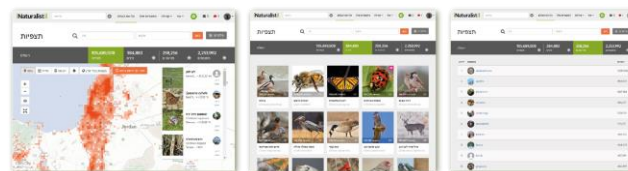

iNaturalist

מדריך לציבור לשימוש ב-iNaturalist

אוקטובר 2022

להצטרפות

- 
- **אתגר מרכזי** בשמירת טבע הוא בניית בסיס נתונים מהימן המשקף את עושר המינים ואת השינויים בגדלי האוכלוסיות בזמן ובמרחב.
 - **מדע אזרחי** הוא תחום המחבר בין מתנדבים לבין חוקרים מהקהילה המדעית, ועושה שימוש בתצפיות המתנדבים על מנת לבנות מאגרי מידע רלוונטיים .
 - כיום, קיים קונצנזוס בקהילה המדעית בנוגע **לחשיבותם** של נתוני מדע אזרחי למחקר אקולוגי ולחקר המגוון הביולוגי.

פלטפורמה טכנולוגית המאפשרת ליחידים וקהילות בכל העולם לצלם, להקליט ולדווח על בע"ח, צמחים, פטריות ואצות, באמצעות:

אתר (Web) ■

אפליקציה ראשית (Mobile) ■

אפליקצית משחק ותרגול (Seek) ■

- הרחבת קהילת מדווחי ומשתמשי iNaturalist, להרחבת הידע על מגוון ביולוגי בישראל, כגון זיהוי מינים חדשים, תפוצת מינים, התפשטות מינים פולשים ועוד.
- איסוף נתונים מסייע **למחקר ולקביעת מדיניות מותאמת**.
- העצמת **מודעות ומעורבות** הציבור בנושאי שמירת טבע.
- פיתוח **מיומנויות טקסונומיות** (זיהוי מינים, בניית קהילות חובבי וחובבות טבע, העמקת תחושת שייכות וזהות מקומית באמצעות פרויקטים קהילתיים).
- איסוף נתונים אקראי ע"י הציבור הרחב פותח אפיקים חדשים לתכנון ופיתוח **ניטור אקולוגי ארוך-טווח**, שכיום מתבסס על פרוטוקולים מדעיים מובנים וסוקרים מקצועיים, היקרים לביצוע ולפיכך מתקיים בקנה מידה מצומצם.