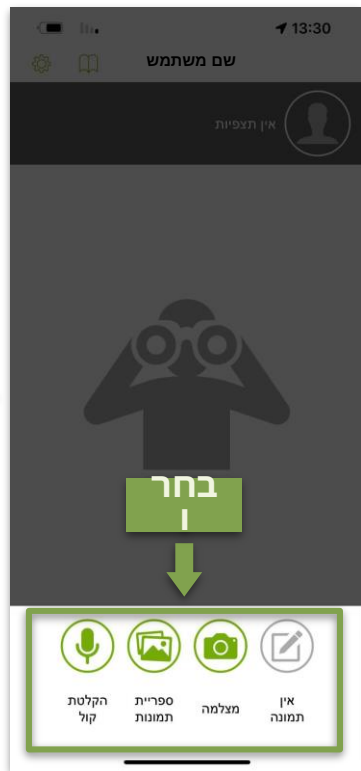

הצטרפו לקהילת חובבי הטבע הגדולה בעולם!

דוא"ל

שם משתמש

סיסמה

אישור סיסמה

- כן, אשרו את התמונות, הקולות והתצפיות שלי על מנת שחוקרות וחוקרים יוכלו להשתמש בנתונים **מידע נוסף** שלי (מומלץ)
- iNaturalist-אני נותנת את הסכמתי לאפשר ל לשמור ולעבד מידע אישי מוגבל אודותיי על מנת **מידע נוסף** לנהל את החשבוני
- אני נותנת את הסכמתי להעברת מידע אישי שלי **מידע נוסף** לארצות הברית
- אני מסכימה לתבני השימוש ולמדיניות הפרטיות. **מידע נוסף** על כללי הקהילה

הרשמה

[כבר יש לך חשבון? כניסה לחשבון](#)

■ הרשמה דרך האתר או האפליקציה.

■ אתר [: https://israel.inaturalist.org/signup](https://israel.inaturalist.org/signup)

■ אפליקציה:

איך מדווחים תצפיות למערכת?

אייפון

איך מדווחים תצפיות למערכת?

The screenshot shows the iNaturalist website home page with a grid of featured observations. The grid contains 12 items, each with a small image and a title. The items are arranged in two columns and six rows. The titles include: 'ראי ידוע', 'שולץ סבובי', 'אופוס ודו-יני', 'חיות הרורה', 'בוקה', 'דבצת רדצה', 'רגות סלמית', 'פחית אפית', 'זור הבית', 'אורח חור אפריקאי', 'אבן סתה חולה', 'אית נקי', 'ענב אפירינג', and 'איל פודו-לנגונו'.