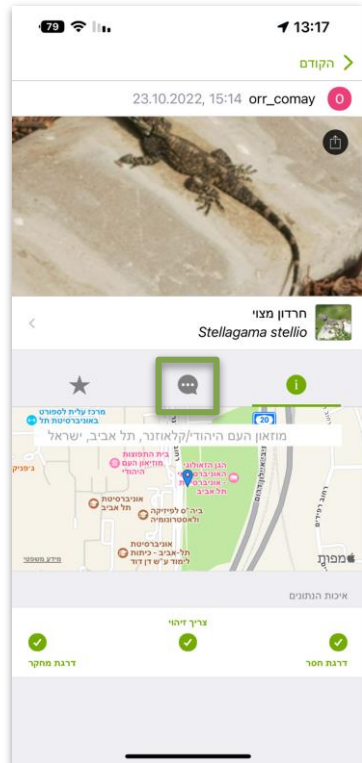

איך מזהים תצפיות באפליקציה?

אפליקציה

נראה זהה באייפון ובאנדרואיד.