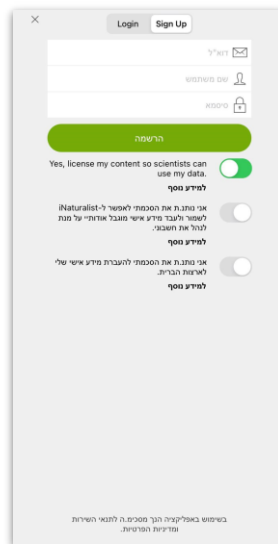

הצטרפו לקהילת חובבי הטבע הגדולה בעולם!

דוא"ל

שם משתמש

סיסמה

אישור סיסמה

- כן, אשרו את התמונות, הקולות והתצפיות שלי על מנת שחוקרות וחוקרים יוכלו להשתמש בנתונים **מידע נוסף** שלי (מומלץ)
- iNaturalist-אני נותנת את הסכמתי לאפשר ל לשמור ולעבד מידע אישי מוגבל אודותיי על מנת **מידע נוסף** לנהל את החשבוני
- אני נותנת את הסכמתי להעברת מידע אישי שלי **מידע נוסף** לארצות הברית
- אני מסכימה לתבני השימוש ולמדיניות הפרטיות. **מידע נוסף** על כללי הקהילה

הרשמה

[כבר יש לך חשבון? כניסה לחשבון](#)

■ הרשמה דרך האתר או האפליקציה.

■ אתר [: https://israel.inaturalist.org/signup](https://israel.inaturalist.org/signup)

■ אפליקציה:

איך מדווחים תצפיות למערכת?

אייפון

איך מדווחים תצפיות למערכת?

אנדרואיד

<https://israel.inaturalist.org/home>

אתר (Web)

The screenshot shows the iNaturalist website home page. At the top, there is a search bar and navigation links. Below the search bar, there are statistics: 105,689,508 observations, 384,883 species, 258,256 users, and 2,253,992 projects. The main content area features a map of Israel with a heatmap overlay showing observation density. On the right side, there are several featured observations with images and brief descriptions.

The screenshot shows the iNaturalist website home page with a grid of featured observations. The grid contains 12 items, each with a small image and a title. The items are arranged in two columns and six rows. The titles include: 'ראי ידוע', 'שולץ סבובי', 'אופוס ודו-יני', 'חיות הרורה', 'בוקה', 'דבצת רדצה', 'רגות סלמית', 'פחית אפית', 'זור הבית', 'אורח חור אפריקאי', 'אבן סתה חולה', 'אית נקי', 'ענב אפירינג', and 'איל פודו-לנגונו'.