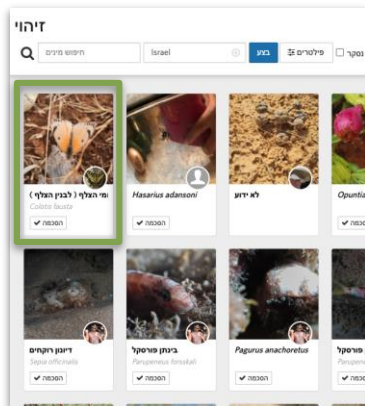

The screenshot shows the iNaturalist website home page with a grid of featured observations. The grid contains 12 items, each with a small image and a title. The items are arranged in two columns and six rows. The titles include: 'ראי ידוע', 'שולץ סבובי', 'אופוס ודו-יני', 'חיות הרורה', 'בוקה', 'דבצת רדצה', 'רגות סלמית', 'פחית אפית', 'זור הבית', 'אורח חור אפריקאי', 'אבן סתה חולה', 'אית נקי', 'ענב אפירינג', and 'איל פודו-לנגונו'.

The screenshot shows the iNaturalist website home page with a list of top users. The list is titled 'תצפיות' and shows the top 10 users based on the number of observations they have made. The list includes the user's name, profile picture, and the number of observations.

דירוג	שם משתמש	צפיות
1	shirley	109,034
2	אילנה	98,152
3	חיה	64,784
4	חיה	58,107
5	חיה	55,129
6	חיה	4,714
7	חיה	464
8	חיה	464,123
9	חיה	65,259
10	חיה	45,079

איך מזהים תצפיות במערכת?

אתר

■ כל זיהוי מאפשר לאשר או לשפר את הזיהוי שהוצע ע"י חברי הקהילה .

עוד לזהות קהילה התצפיות שלך גלו את העולם

■ המעוניינים לסייע בזיהוי תצפיות -לחצו על ילזהותי בסרגל העליון . אפשר לסנן את התצפיות לפי מינים, מקום או פילטרים נוספים .

■ לתצפית שדורשת זיהוי יש התראה בצהוב. לאחר הזיהוי, ההתראה הופכת לנסקר בתכלת .