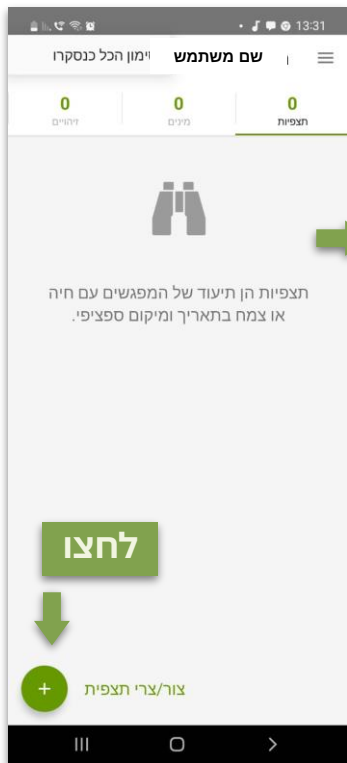

הצטרפו לקהילת חובבי הטבע הגדולה בעולם!

דוא"ל

שם משתמש

סיסמה

אישור סיסמה

- כן, אשרו את התמונות, הקולות והתצפיות שלי על מנת שחוקרות וחוקרים יוכלו להשתמש בנתונים **מידע נוסף** שלי (מומלץ)
- iNaturalist-אני נותנת את הסכמתי לאפשר ל לשמור ולעבד מידע אישי מוגבל אודותיי על מנת **מידע נוסף** לנהל את החשבוני
- אני נותנת את הסכמתי להעברת מידע אישי שלי **מידע נוסף** לארצות הברית
- אני מסכימה לתבני השימוש ולמדיניות הפרטיות. **מידע נוסף** על כללי הקהילה

הרשמה

[כבר יש לך חשבון? כניסה לחשבון](#)

■ הרשמה דרך האתר או האפליקציה.

■ אתר [: https://israel.inaturalist.org/signup](https://israel.inaturalist.org/signup)

■ אפליקציה:

איך מדווחים תצפיות למערכת?

אייפון

איך מדווחים תצפיות למערכת?

אנדרואיד

<https://israel.inaturalist.org/home>

אתר (Web)

The screenshot shows the iNaturalist website home page. At the top, there is a search bar and navigation links. Below the search bar, there are statistics: 105,689,508 observations, 384,883 species, 258,256 users, and 2,253,992 projects. The main content area features a map of Israel with a heatmap overlay showing observation density. On the right side, there are several featured observations with images and brief descriptions.

The screenshot shows the iNaturalist website home page with a grid of featured observations. The grid contains 12 items, each with a small image and a title. The items are arranged in two columns and six rows. The titles include: 'ראי ידוע', 'שולץ סבובי', 'אופוס ודו-יני', 'חיות הרורה', 'בוקה', 'דבצת רדצה', 'רגות סלמית', 'פחית אפית', 'זור הבית', 'אורח חור אפריקאי', 'אבן סתה חולה', 'אית נקי', 'ענב אפירינג', and 'איל פודו-לנגונו'.