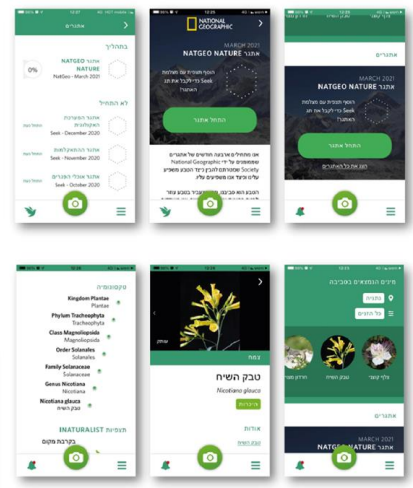

Tel Aviv Nature
JUN 5, 2018 - MAY 19, 2019

אודות הצטרפות 31

אנו קוראות לתושבי תל-אביב-יפו להצטרף ליוזמה העולמית "אתגר הטבע העירוני" 2019 (city nature challenge 2019). העיר תל-אביב יפו משופעת במגוון של בתי גידול שחלקם מאוד נדירים, כדוגמת: חולות, כורכרים, קרקעות חמרה ובריכות חורף. בבתי גידול אלו, אשר יצרו בעבר את תמונת הנף של האזור, חיים מינים

קריאה נוספת >

Project Journal

סטטיסטיקות

סקירה כללית	597	272	255	114
	תצפיות	מינים	מזהים	תמצתים

תצפיות אחרונות

World map showing various City Nature Challenge 2019 locations: North East Finland, London, Padova, Hoboken, Athens, Greece, Tel Aviv Jaffa Israel, Macau, Penang Island, Rio Branco, Niterói, Cape Town, and others.

אפליקציית Seek

- לא ניתן לשתף/להעלות תצפיות למערכת דרכה
- לא נדרשת הרשמה
- מתאימה לתרגול, לימוד ומשחק
- אתגר חדש כל חודש
- משולב רכיב AI לזיהוי מינים כאשר
- מצלמים באמצעות האפליקציה

iNaturalistil הסניף הישראלי